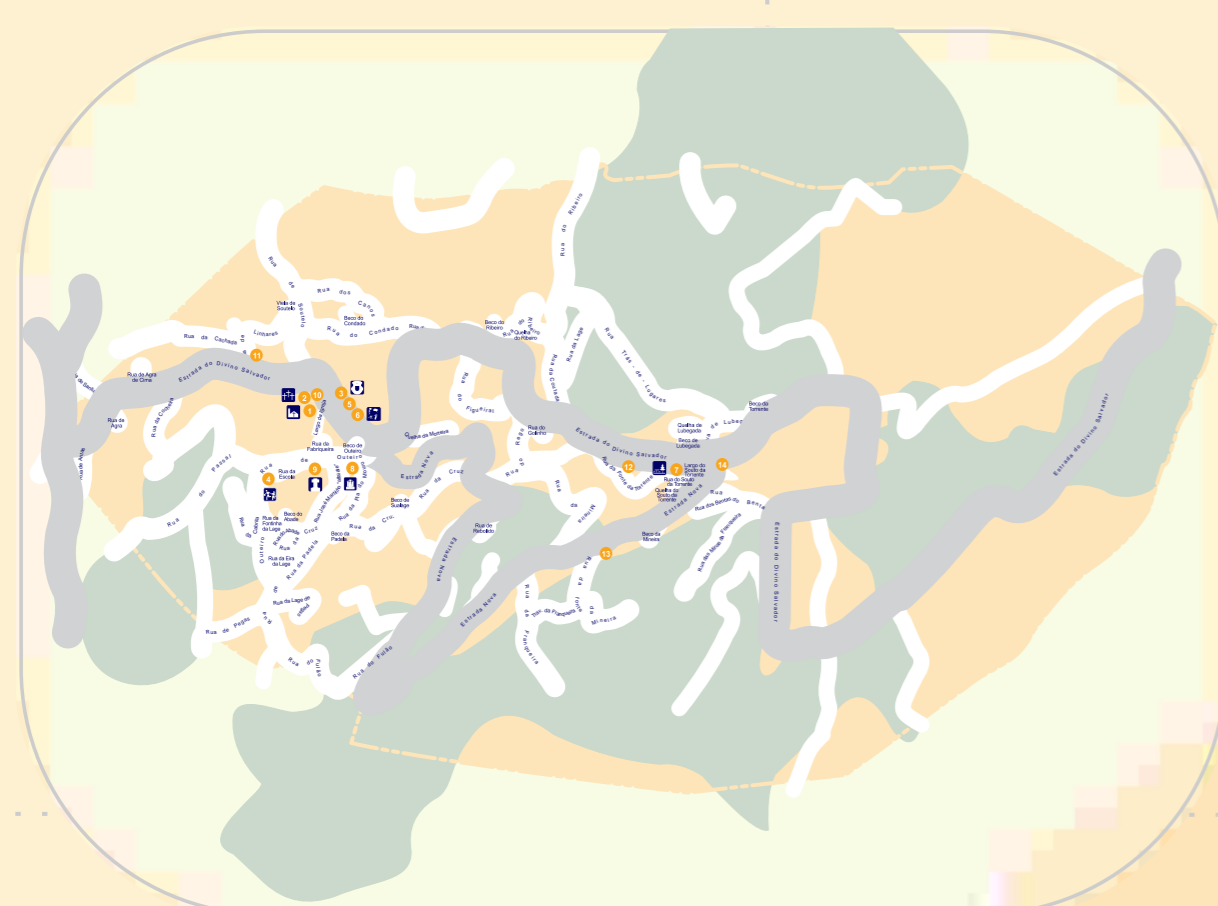

Subportela

Mujães

Mujães

Barroselas

| Simbologia | |
|------------|--|
| | 1 Igreja Paroquial |
| | 2 Cemitério |
| | 3 Sede da Junta |
| | 4 Escola Primária e Jardim de Infância |
| | 5 Piscina |
| | 6 Polidesportivo |
| | 7 Parque de Merendas |
| | 8 Nicho - Alminhas |
| | 9 Cruzeiro |
| | 10 Sede da Associação (ACRPS) |
| | 11 Fonte de Linhares |
| | 12 Fonte da Torrente |
| | 13 Fonte da Mineira |
| | 14 Fonte da Prata |